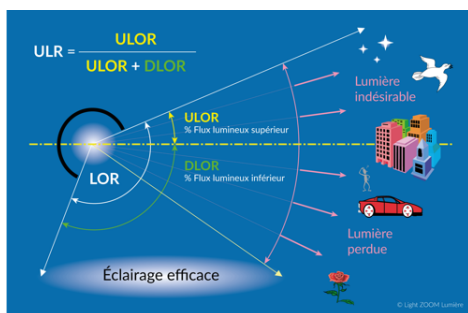

Réverbère LED de rue, parking, d'une puissance de 50W avec une puce Samsung. 6000 lumen, de couleur de lampe blanc neutre 4000K. Fabriqué en aluminium gris, Étanche IP65.

Illuminez le chemin qui mène au futur avec les lampadaires à LED. Cette technologie LED de pointe fournit une luminosité et un éclairage uniformes

Destiné au tertiaire, **hyper marché, camping, hôtel, parc des résidences séniors, hôpitaux.**

Correspond à une bel éclairage extérieur qui consomme très peu grâce à la technologie LED.

Grâce à Cnergie, bénéficiez d'un tarif avantageux, qui permet de réduire de plus de 63% votre coût d'achat. Proposé habituellement à 92 euro.

De plus, économisez environ 250 €/an/ luminaire par rapport à un luminaire incandescent de puissance équivalente. Car il consommera 85% de moins qu'un éclairage incandescent et sera ainsi rentabilisé

Réf. Article 20424 (VT-59ST)

Watts:	50
Lumens:	6000
Input Power:	AC:120-240V, 50/60Hz
Long Life:	25,000 Hours
Unit Color:	Grey
Body Type:	Aluminium
PF:	>0.9
LED Chip Type:	SMD-Samsung Chip
CRI:	>70
Beam Angle:	100°
Color Temperature:	4000K
Dimension:	470x149x99mm
lumens per watt:	120
Ulor	0 %

Source lumineuse remplaçable

ULOR<3%
Respect de l'environnement

CE/LVD

CE/EMC