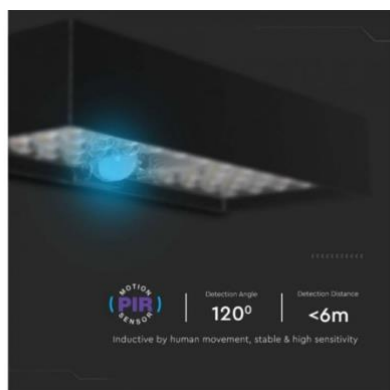

## Applique LED 6W solaire 900LM / couleur : 4000K / Détecteur de mouvement PIR / IP65

### DETAIL

Lampe d'extérieur LED 6W avec SMD équipée d'un panneau solaire et d'un détecteur de mouvement PIR. Batterie au lithium rechargeable (18650, 3.7V, 3000mAh).

Corps en matière plastique noire. Faisceau lumineux réglable de 70° à 140° et flux